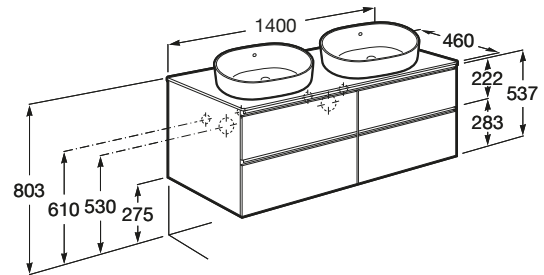

THE GAP

Mueble base de cuatro cajones para dos lavabos de sobre encimera

MEDIDAS

Longitud	1400 mm
Anchura	460 mm
Altura	537 mm

COLORES Y ACABADOS

PVPR (IVA INCLUIDO)

1179,75 €

DIBUJOS TÉCNICOS

CARACTERÍSTICAS

Mueble base de cuatro cajones para dos lavabos de sobre encimera. No incluye lavabo ni grifería

Combinación de puertas y cajones: 4 Cajones

Estructura del mueble: Cajones

Material: Aglomerado

Posición del lavabo: Central

Separadores internos

Sistema de apertura y cierre: Cajones con autocierre amortiguado

Tipo de instalación: Suspendido

Tipo de lavabo: Sobre encimera

COMPATIBLE